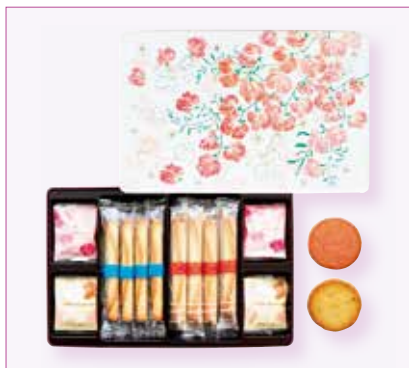

心づかいが伝わる「おすすめの土産」

▶その他の
土産はこちらから

□4月24日(水)～5月6日(月・振替休日) □伊勢丹浦和店 地階 洋菓子・和菓子・チーズ

お花を贈るような気持ちで贈りたい、季節と想いをのせた春のアソートギフトです。

〈ヨックモック〉
カドー ドウ ブランタン 3,888円
(4種 / 計36個入)
□洋菓子