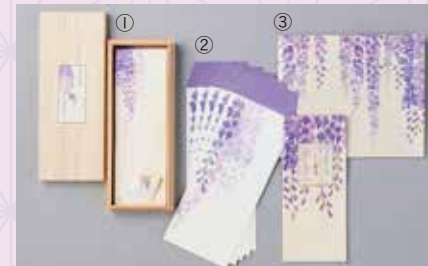

アプリ特典あり 和詩倶楽部
①桐箱花鳥箋 1,760円 ②其の先箋・封筒 各550円
③書包み 770円(文庫サイズ)

アプリ特典あり 松栄堂
花くるま(匂い袋) 1個入各種 各色2点限り 各1,045円
(全6種/紙/約9.4×7.5×4.3cm)

※まな板は参考商品です。

吉浦氏
実演 義定刃物
保津川12点セット 10セット限り
特別価格18,150円(特殊鋼/
刃渡り:三徳包丁18cm・ペティナイフ15cm)
※4月28日(日)まで刃研ぎ(有料)承ります。